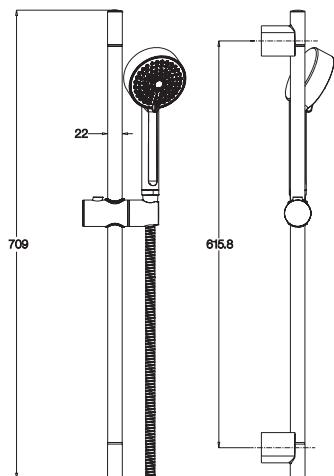

E76907RU

Коллекция: BEAT

Отделка\*:

CP - Хром

Общие характеристики:

### Технические характеристики

- РАЗМЕРЫ (СМ): 9 x 9 см
- ТИП ШЛАНГА: Гибкий, нескручивающийся с металлической оплеткой
- ТИП УСТАНОВКИ: Крепление к стене

### Технический чертёж

Спецификация продукта: Душевой комплект. E76907RU. Коллекция: BEAT. РАЗМЕРЫ (СМ): 9 x 9 см. ТИП УСТАНОВКИ: Крепление к стене. ТИП ШЛАНГА: Гибкий, нескручивающийся с металлической оплеткой.